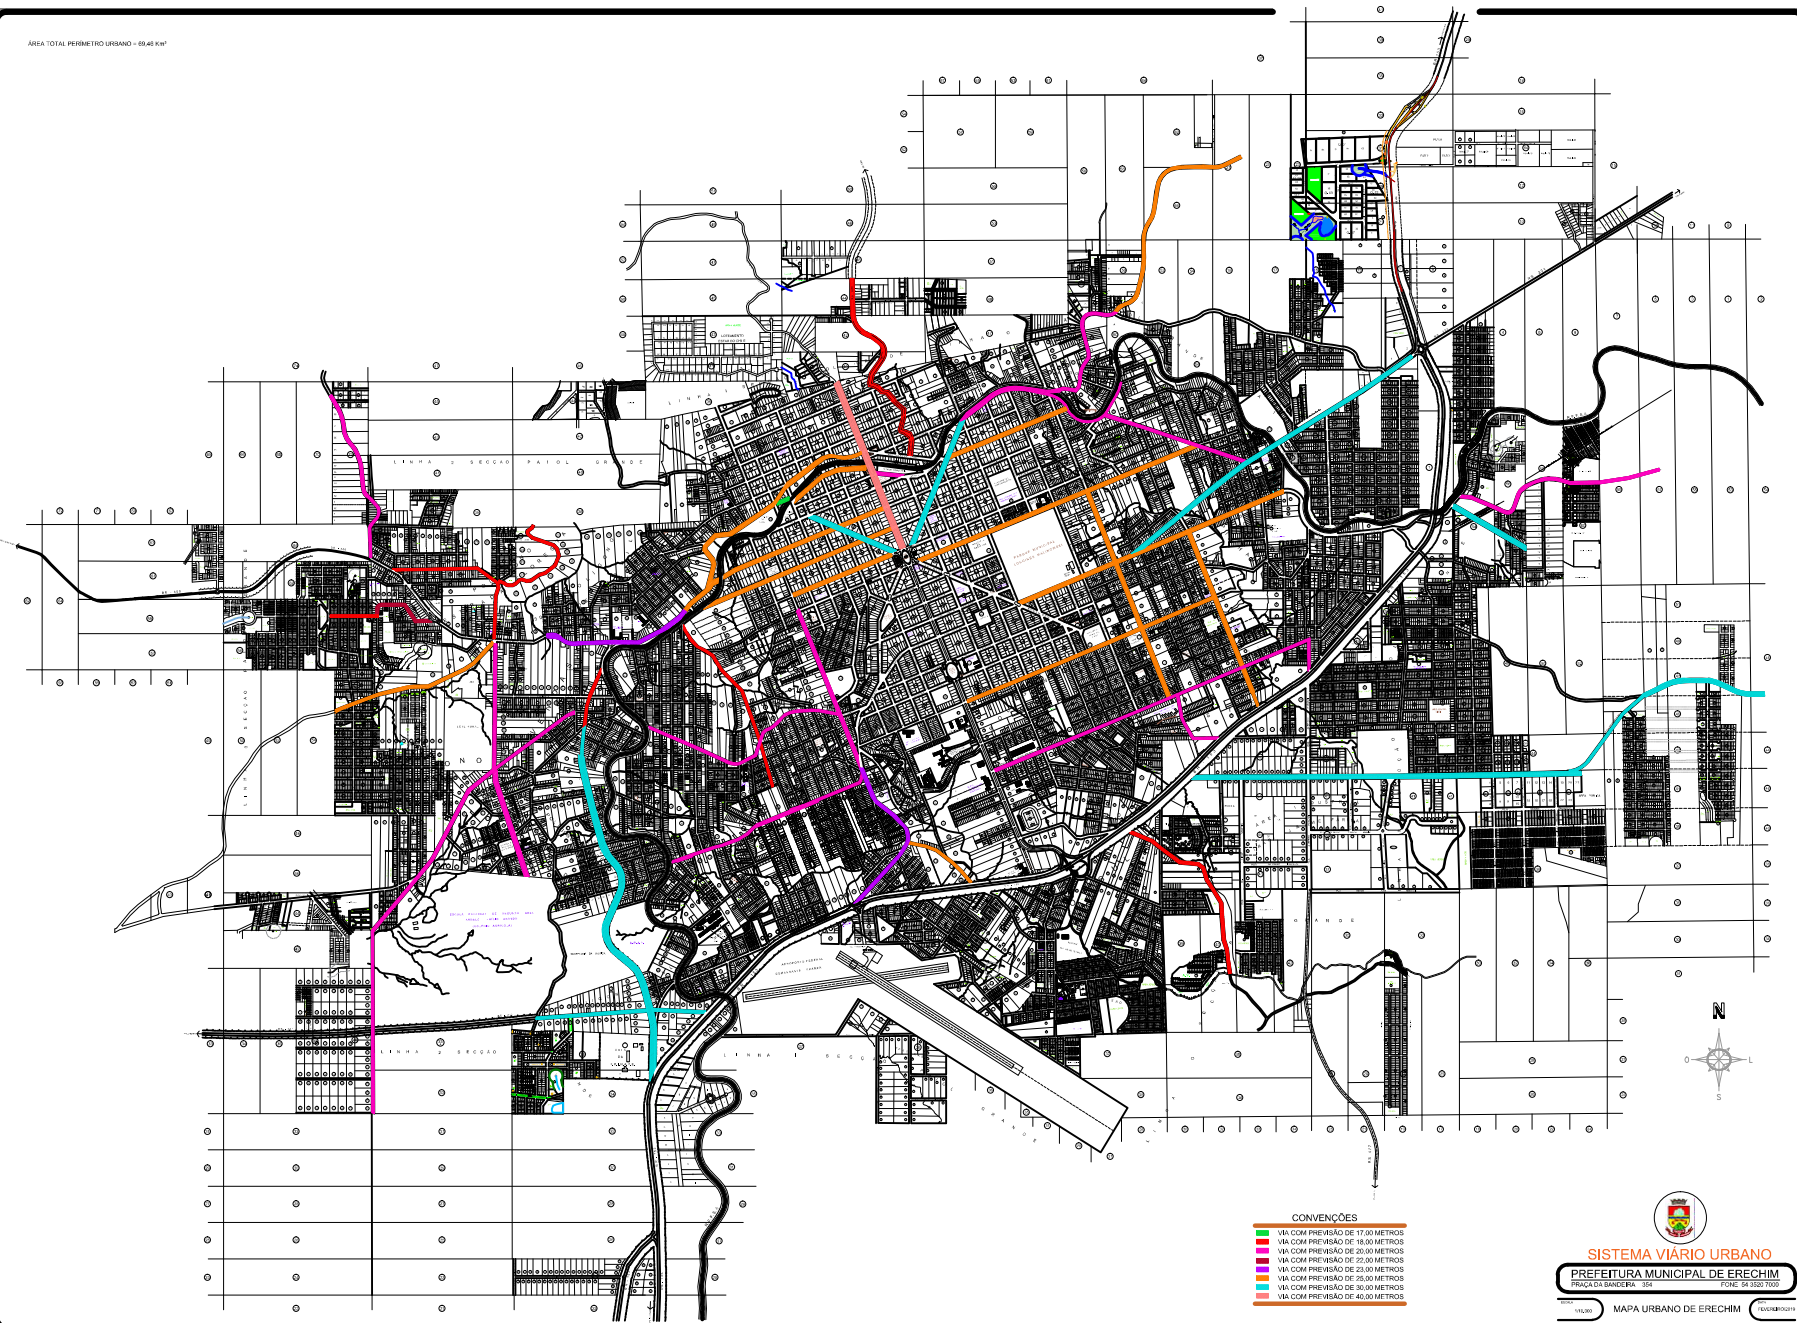

ÁREA TOTAL PERÍMETRO URBANO - 6848 KM²

SISTEMA VIÁRIO URBANO

PREFEITURA MUNICIPAL DE ERECHIM

PRACA DA BANDEIRA - 354 FONE: 54 3527-1005

1:10.000 MAPA URBANO DE ERECHIM